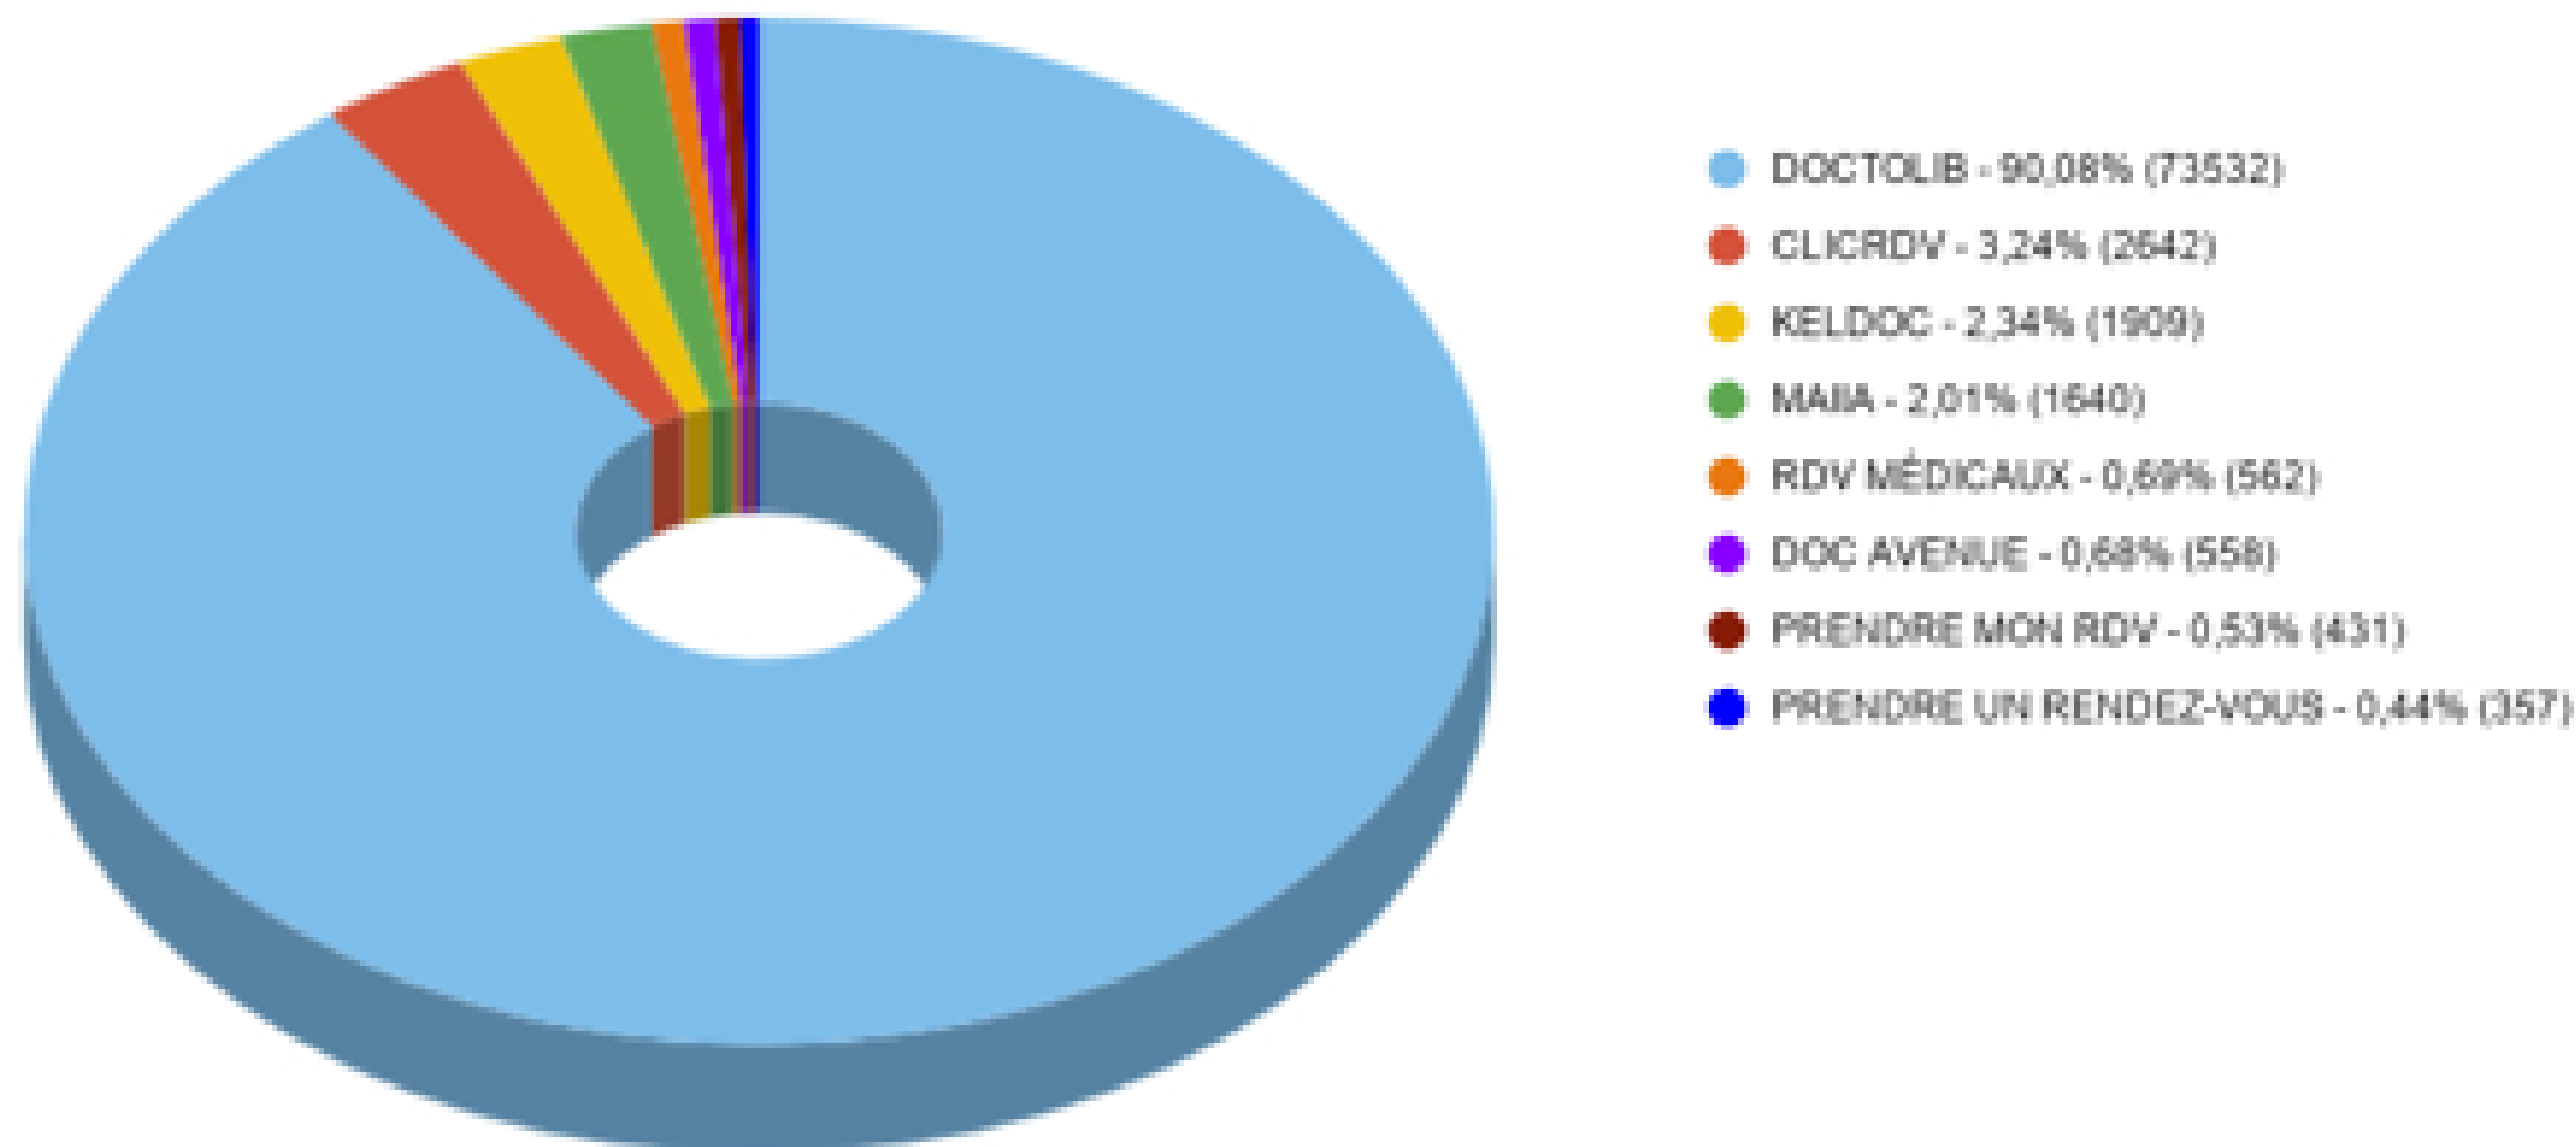

Dont **88%** considèrent que
le numérique n'est pas accessible à tous

Doctolib 26,9 M de VU

Doctissimo 14 M de VU

Plateformes commerciales de rendez-vous médicaux en ligne : taux de couverture national

Professionnels de santé : 81631

Mobile = 80%

Plus de 80% des consultations de sites et applications liés à la santé ont été exclusivement réalisées sur mobile, en janvier 2022, selon les dernières données de Médiamétrie

L'utilisateur au coeur de la réflexion